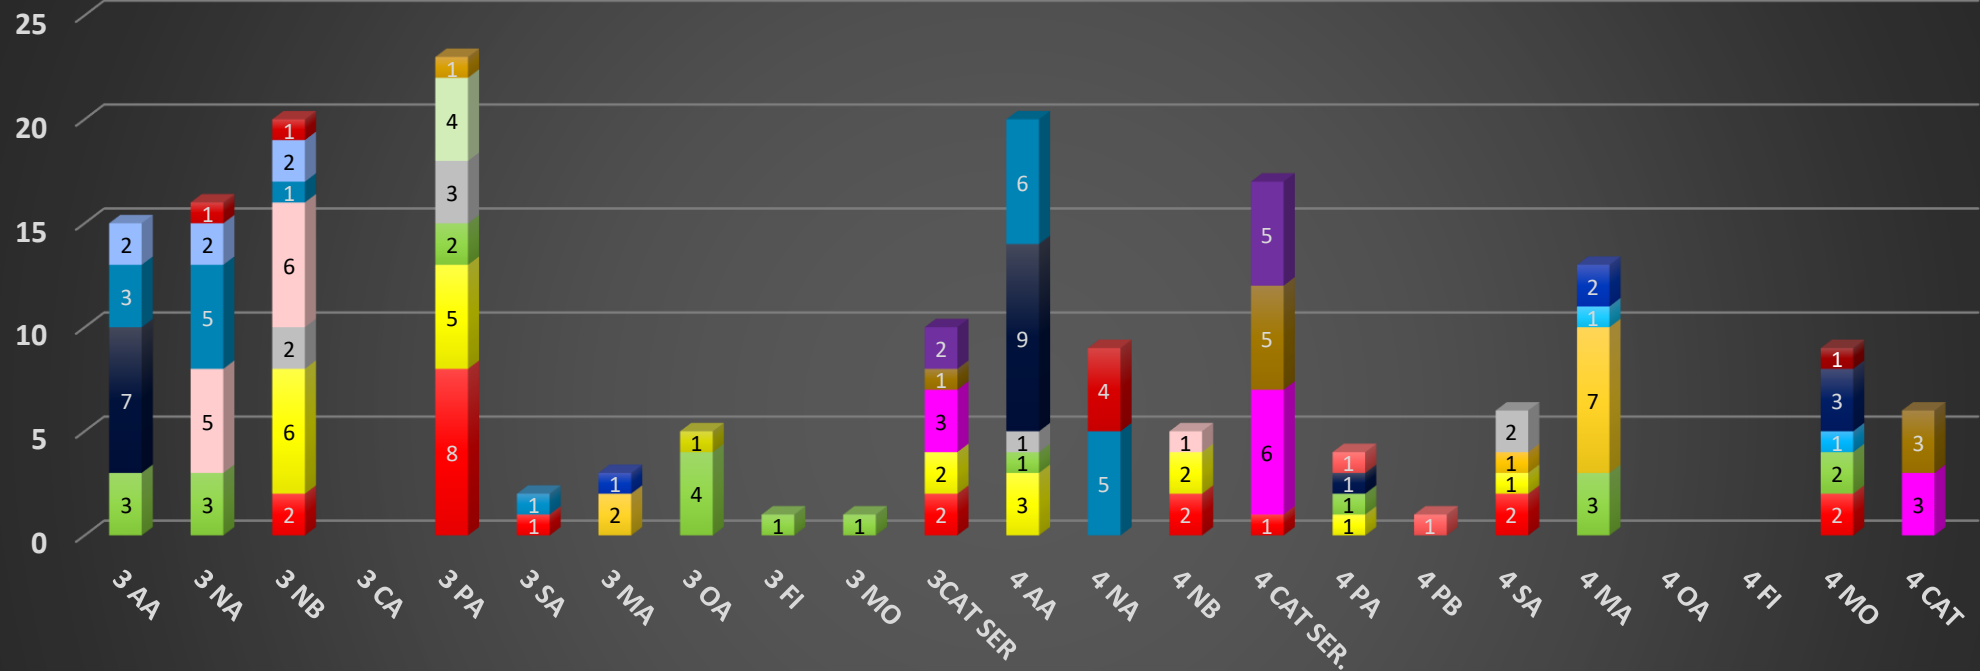

SECONDO BIENNIO - SOSPENSIONE DEL GIUDIZIO

SECONDO BIENNIO- SOSPENSIONE DEL GIUDIZIO

DISCIPLINA	N DI ALUNNI
LINGUA E LETTERATURA ITALIANA	18
MATEMATICA	21
SC.NAV. COSTR. AEREO	16
SC. NAV. COSTR. NAVALE	12
MECCANICA E MACCHINE	15
ELETTOTECNICA	6
INGLESE	18
LOGISTICA	6
ESTIMO	9
TEC. APPL.MAT. P.P	9
TOPOGRAFIA	7
STORIA	8
ED. CIVICA	1