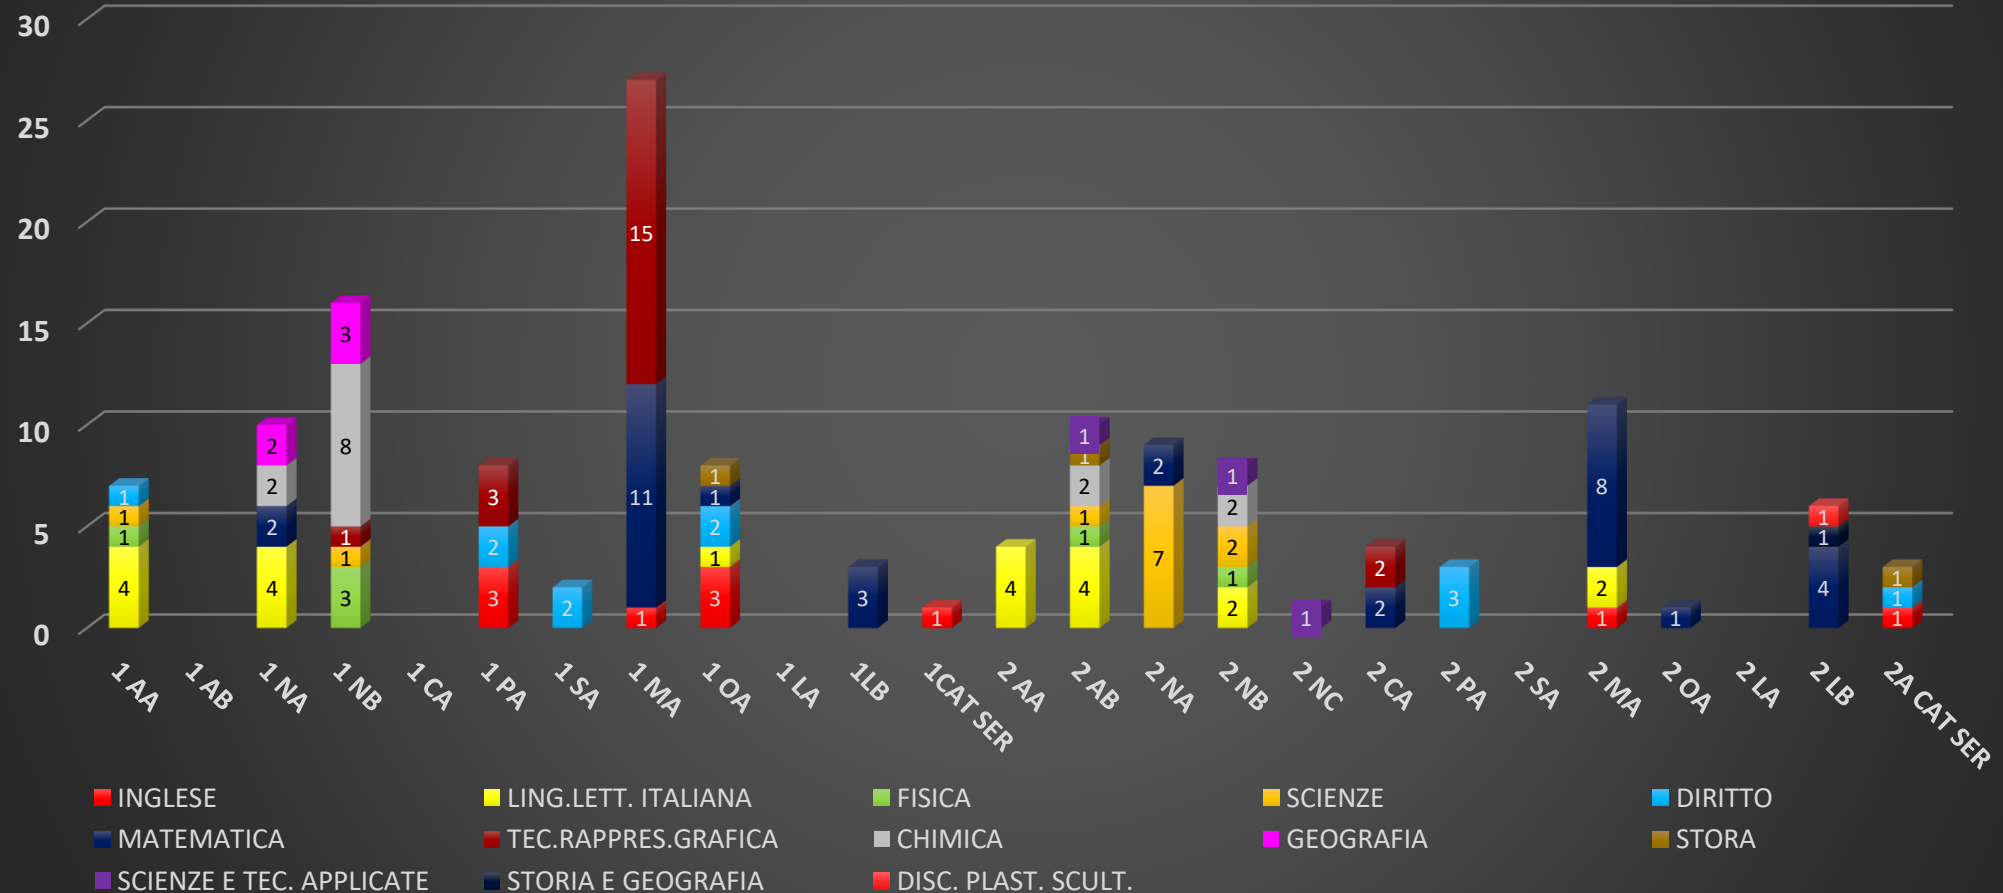

Liceo Artistico: Design Moda - Arti Figurative
Istituto Tecnico: Costruzioni Ambiente Territorio
Trasporti e Logistica
Istituto Professionale: Nautico - Aeronautico
 Manutenzione Assist. Tecnica
 Industria e Artigianato per il Made in Italy
 Servizi per la Sanità e l'Ass. Sociale - Odontotecnico
Istruzione degli adulti: Costruzioni Ambiente Territorio (CPIA)
 CLIS00600B

A cura delle FF.SS. Area 2: prof. Abbate Triberio

MONITORAGGIO SCRUTINI FINALI A.S. 2020/21

PRIMO BIENNIO

A cura delle FF.SS. Area 2: proff. Abbate Triberio

SECONDO BIENNIO

A cura delle FF.SS. Area 2: proff. Abbate Triberio

PRIMO BIENNIO - SOSPENSIONE DEL GIUDIZIO

PRIMO BIENNIO - SOSPENSIONE DEL GIUDIZIO

Classe	Prima	Seconda	Totale complessivo
INGLESE	7	1	8
LING.LETT. ITALIANA	9	12	21
STORA	1	1	2
GEOGRAFIA	5	0	5
STORIA E GEOGRAFIA	0	1	1
FISICA	4	2	6
SCIENZE	2	10	12
DIRITTO	7	3	10
MATEMATICA	17	17	34
TEC.RAPPRES.GRAFICA	19	2	21
CHIMICA	10	4	14
SCIENZE E TEC. APPLICATE	0	3	3
DISC. PLAST. SCULT.	0	1	1