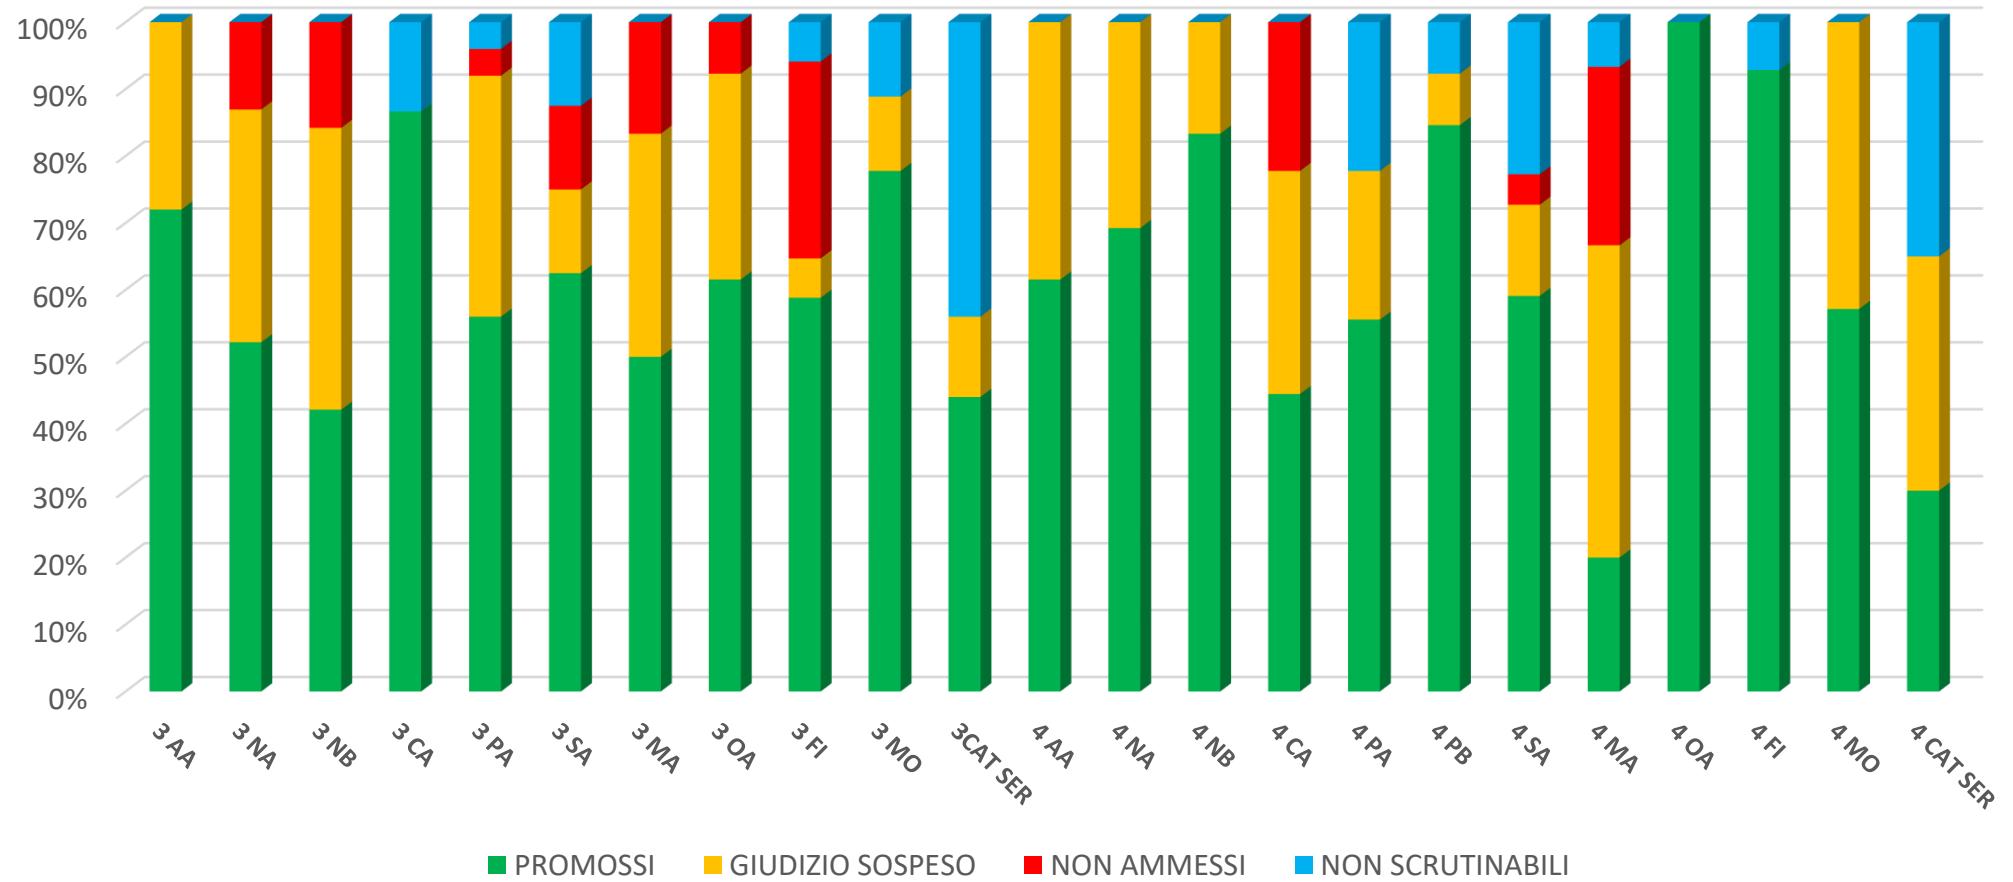

A cura delle FF.SS. Area 2: prof. Abbate Triberio

MONITORAGGIO SCRUTINI FINALI A.S. 2020/21

PRIMO BIENNIO

A cura delle FF.SS. Area 2: proff. Abbate Triberio

SECONDO BIENNIO

A cura delle FF.SS. Area 2: proff. Abbate Triberio

PRIMO BIENNIO - SOSPENSIONE DEL GIUDIZIO

PRIMO BIENNIO - SOSPENSIONE DEL GIUDIZIO

Classe	Prima	Seconda	Totale complessivo
INGLESE	7	1	8
LING.LETT. ITALIANA	9	12	21
STORA	1	1	2
GEOGRAFIA	5	0	5
STORIA E GEOGRAFIA	0	1	1
FISICA	4	2	6
SCIENZE	2	10	12
DIRITTO	7	3	10
MATEMATICA	17	17	34
TEC.RAPPRES.GRAFICA	19	2	21
CHIMICA	10	4	14
SCIENZE E TEC. APPLICATE	0	3	3
DISC. PLAST. SCULT.	0	1	1