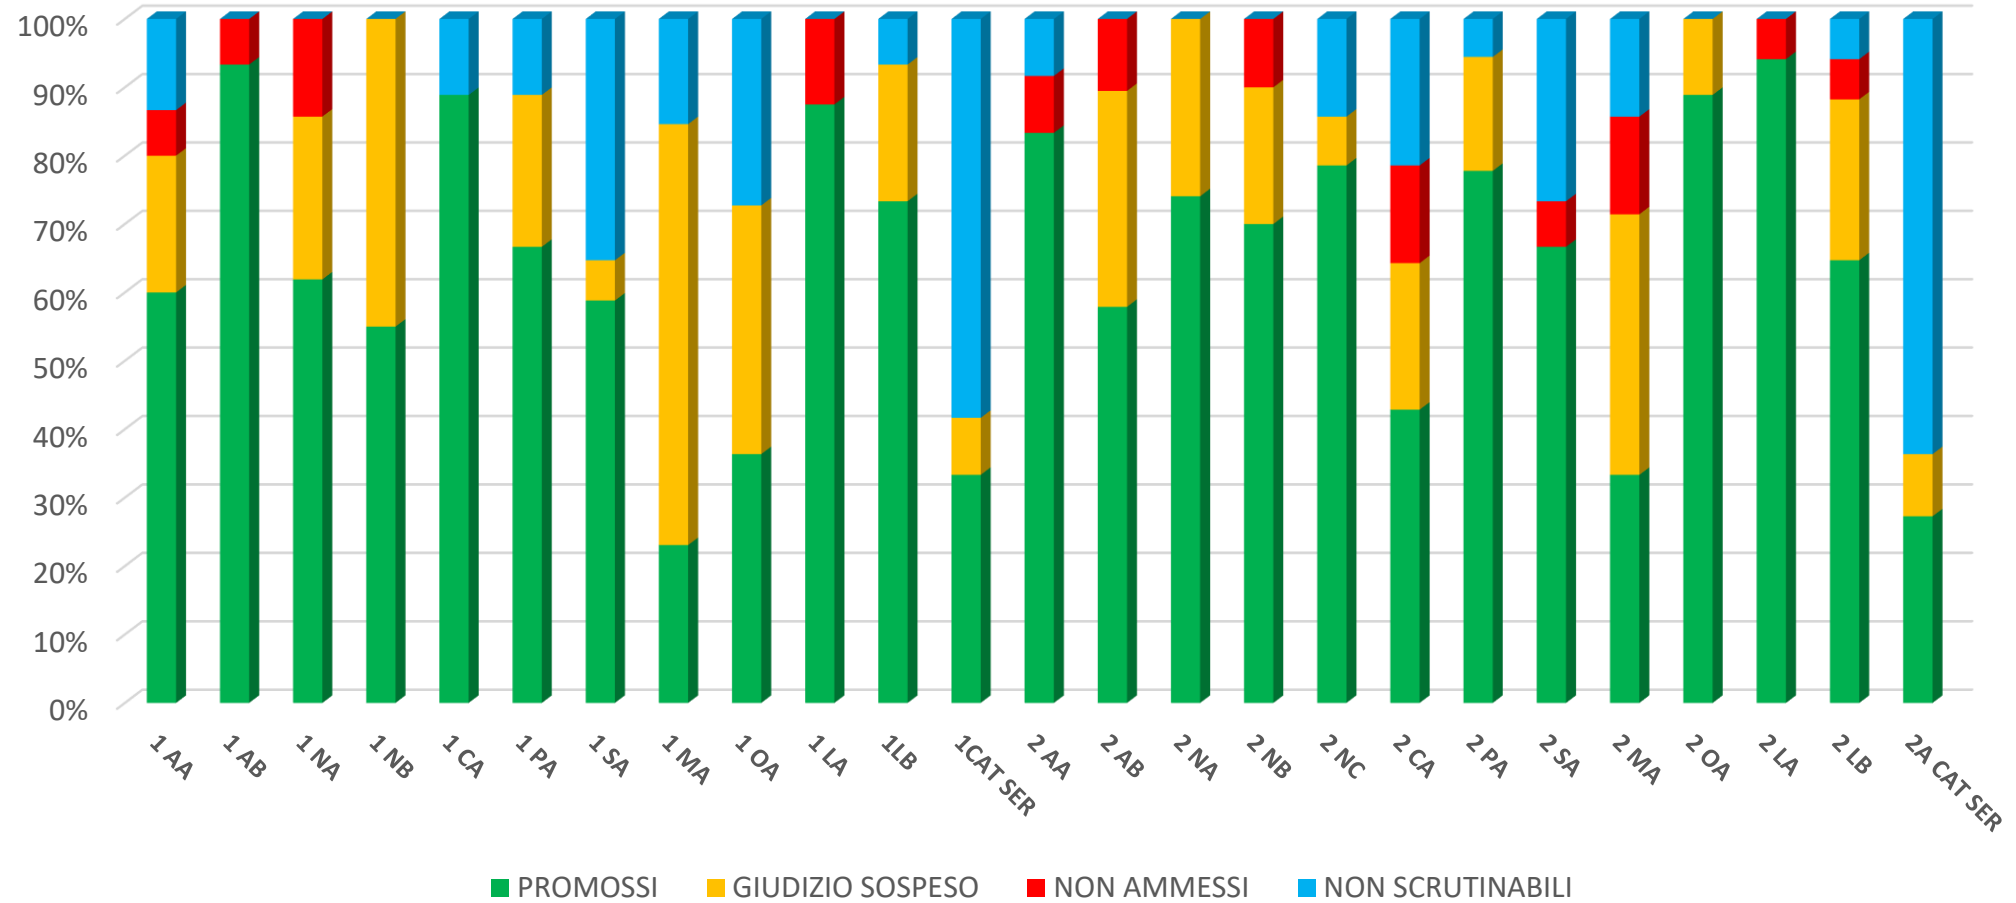

Liceo Artistico: Design Moda - Arti Figurative
Istituto Tecnico: Costruzioni Ambiente Territorio
Trasporti e Logistica
Istituto Professionale: Nautico - Aeronautico
 Manutenzione Assist. Tecnica
 Industria e Artigianato per il Made in Italy
 Servizi per la Sanità e l'Ass. Sociale - Odontotecnico
Istruzione degli adulti: Costruzioni Ambiente Territorio (CPIA)
 CLIS00600B

A cura delle FF.SS. Area 2: prof. Abbate Triberio

MONITORAGGIO SCRUTINI FINALI A.S. 2020/21

PRIMO BIENNIO

A cura delle FF.SS. Area 2: proff. Abbate Triberio

SECONDO BIENNIO

A cura delle FF.SS. Area 2: proff. Abbate Triberio

PRIMO BIENNIO - SOSPENSIONE DEL GIUDIZIO

PRIMO BIENNIO - SOSPENSIONE DEL GIUDIZIO

Classe	Prima	Seconda	Totale complessivo
INGLESE	7	1	8
LING.LETT. ITALIANA	9	12	21
STORA	1	1	2
GEOGRAFIA	5	0	5
STORIA E GEOGRAFIA	0	1	1
FISICA	4	2	6
SCIENZE	2	10	12
DIRITTO	7	3	10
MATEMATICA	17	17	34
TEC.RAPPRES.GRAFICA	19	2	21
CHIMICA	10	4	14
SCIENZE E TEC. APPLICATE	0	3	3
DISC. PLAST. SCULT.	0	1	1